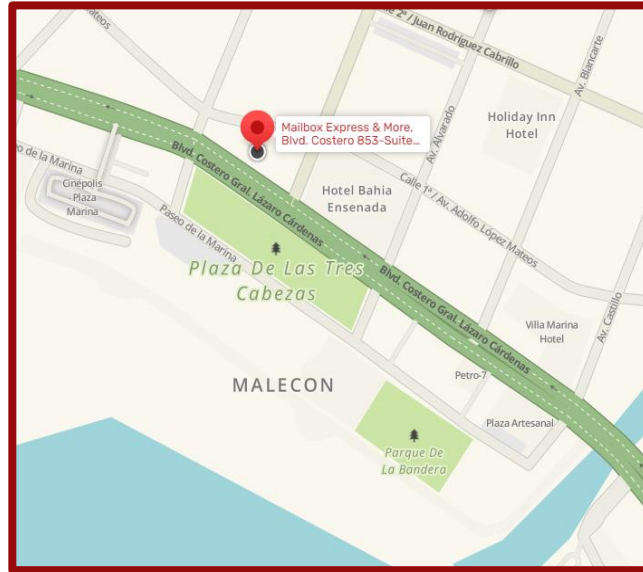

ESCANEA ME

UBICACION

Blvd. Costero #853, Local 6, Centro
Ensenada, B.C. Mexico 22800

Atrás del estacionamiento de DHL

HORARIOS

Lunes - Viernes Sabado
10:00am - 4:30pm 10:00am - 2:00pm

TELÉFONOS

MEX 646-596-2680